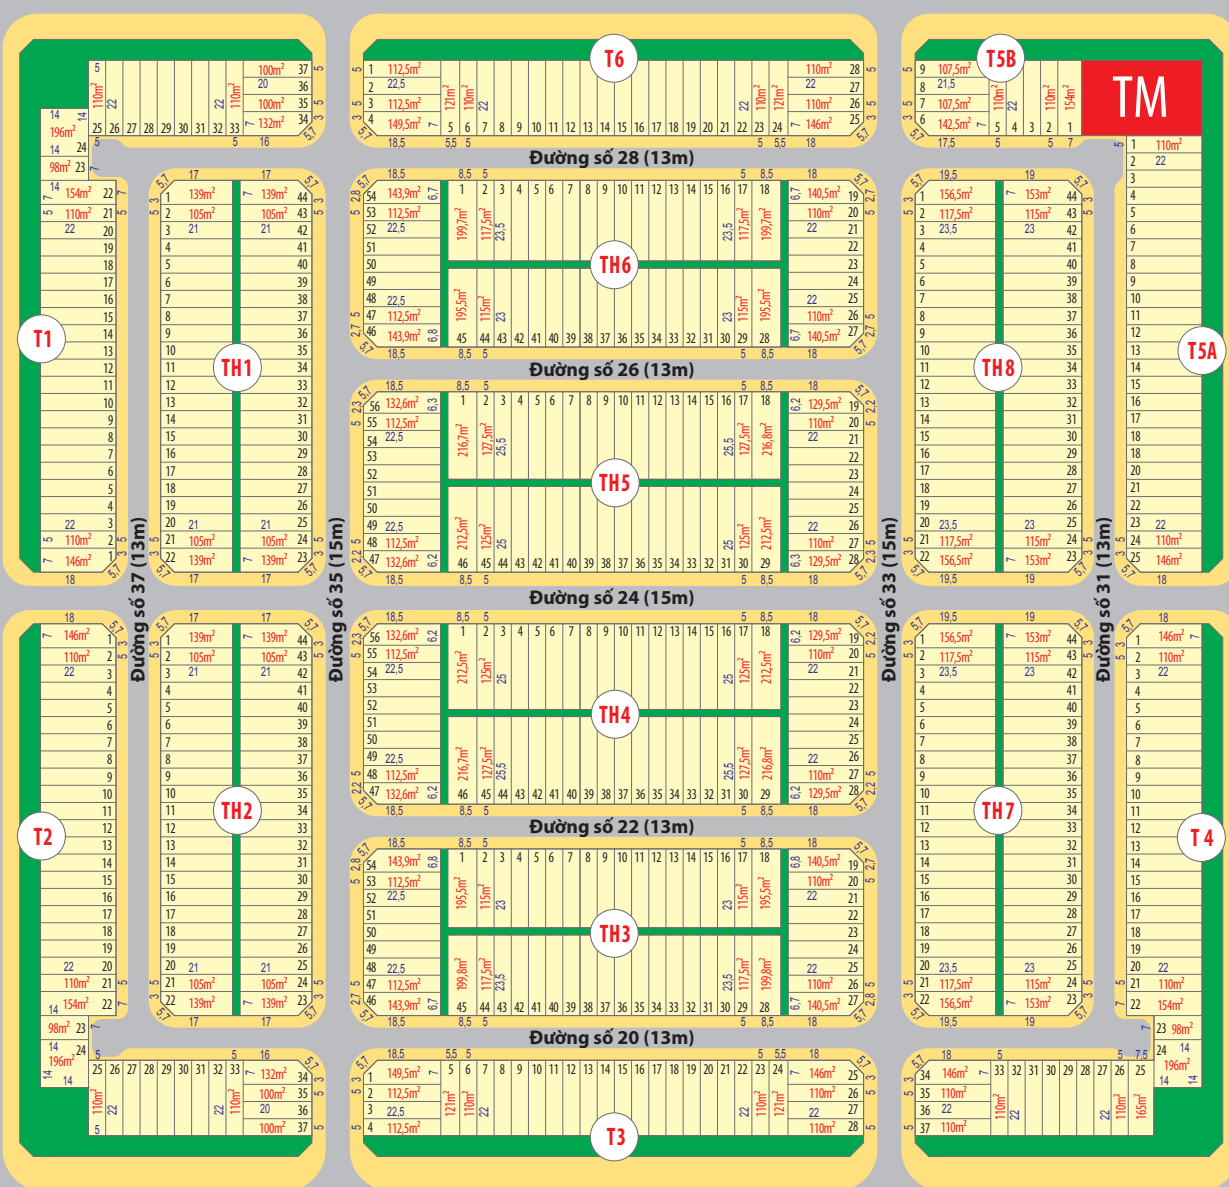

TT HÀNH CHÍNH NHƠN TRẠCH

Khu dân cư

Khu dân cư

Khu dân cư

Khu dân cư

Đi Cao tốc Bến Lức - Long Thành

Nguyễn Hữu Cảnh

Đi cầu Quận 9

Khu đô thị mới

Khu đô thị mới

Khu đô thị mới

Khu đô thị mới

Khu dân cư

Đi cảng Cát Lái

Đi Tôn Đức Thắng

**Siêu thị**

**TTTM & cao tầng**

Khu đô thị mới

Đường 25C (100m)

**Cây xanh**

**Thương mại Trung tâm SHCD**

**Trường Mầm non**

**Trường Tiểu học**

Khu đô thị mới

**Trung tâm Y tế**

**Trung tâm Hành chính**

**Bưu điện**

**TM TT SHCD**

**Công viên**

Khu đô thị mới

Đi sân bay Long Thành

**Trung tâm thương mại & cao tầng**