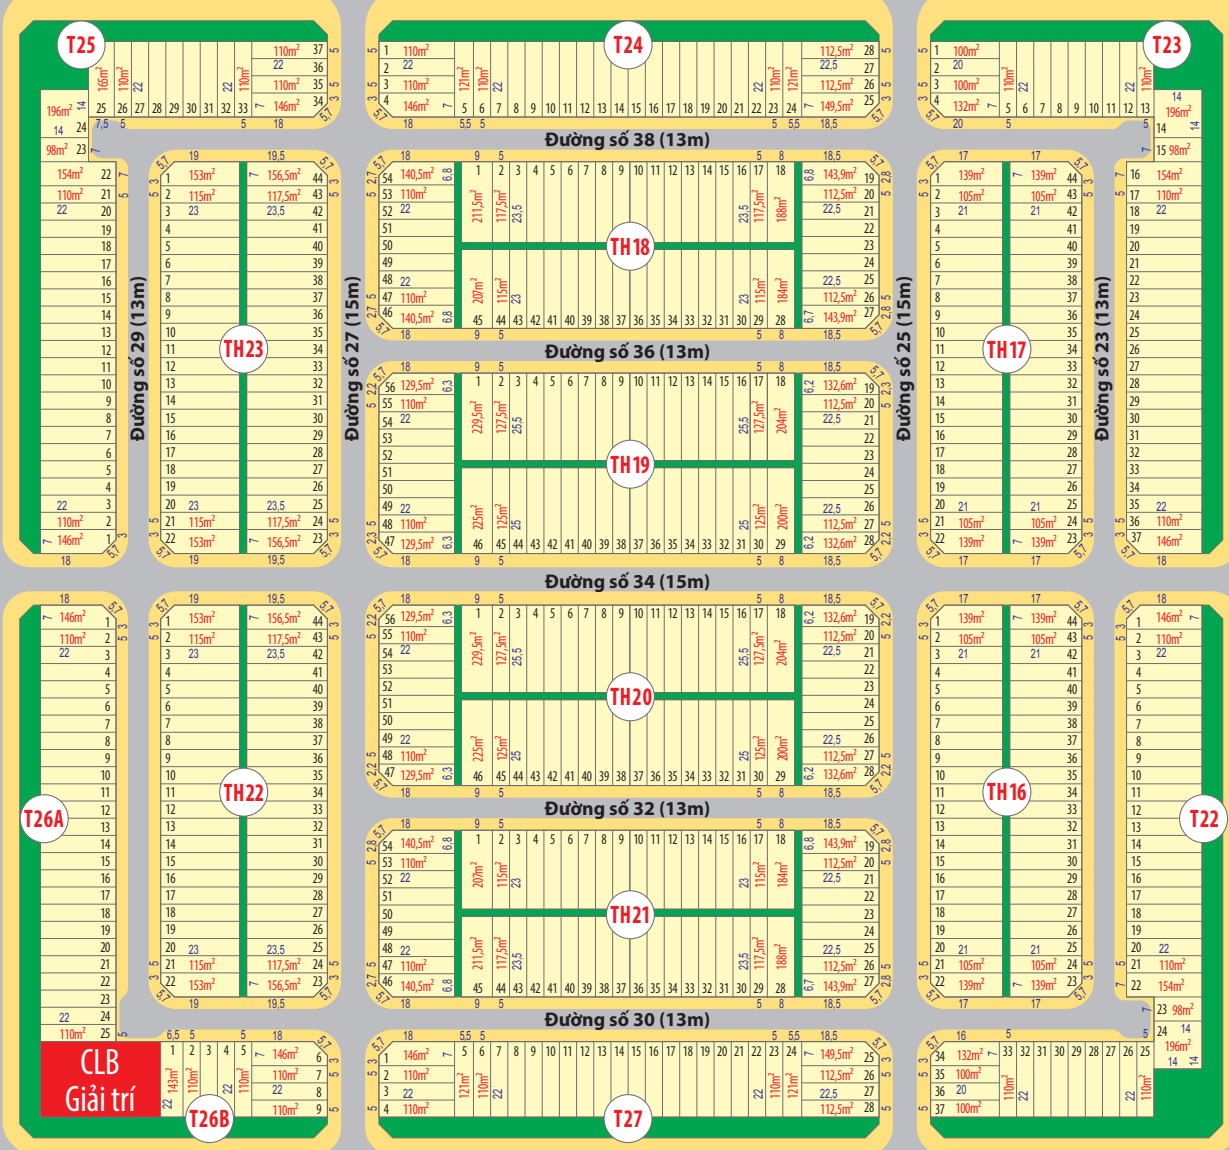

TT HÀNH CHÍNH NHƠN TRẠCH

Khu dân cư

Khu dân cư

Khu dân cư

Khu dân cư

Đi Cao tốc Bến Lức - Long Thành

Nguyễn Hữu Cảnh

Đi cầu Quận 9

Khu đô thị mới

Khu đô thị mới

Khu đô thị mới

Khu đô thị mới

Khu dân cư

Đi cảng Cát Lái

Đi Tôn Đức Thắng

**Siêu thị**

**TTTM & cao tầng**

Khu đô thị mới

Đường 25C (100m)

**Cây xanh**

**Thương mại Trung tâm SHCD**

**Trường Mầm non**

**Trường Tiểu học**

Khu đô thị mới

**Trung tâm Y tế**

**Trung tâm Hành chính**

**Bưu điện**

**TM TT SHCD**

**Công viên**

Khu đô thị mới

Đi sân bay Long Thành

**Trung tâm thương mại & cao tầng**