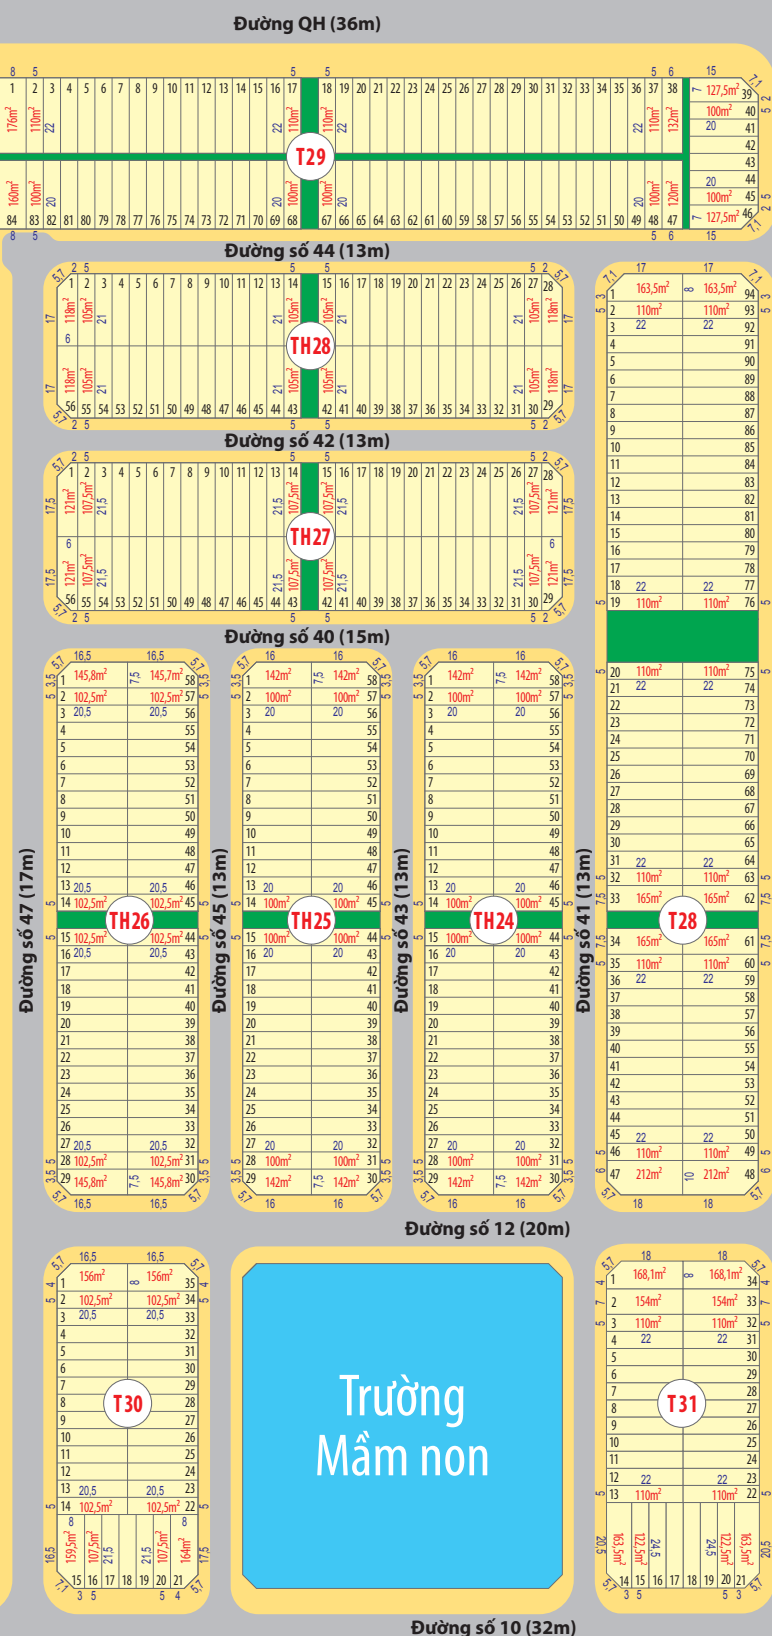

TT HÀNH CHÍNH NHƠN TRẠCH

Khu dân cư

Khu dân cư

Khu dân cư

Khu dân cư

Đi Cao tốc Bến Lức - Long Thành

Nguyễn Hữu Cảnh

Đi cầu Quận 9

Khu đô thị mới

Khu đô thị mới

Khu đô thị mới

Khu đô thị mới

Khu dân cư

Đi cảng Cát Lái

Đi Tôn Đức Thắng

**Siêu thị**

**TTTM & cao tầng**

Khu đô thị mới

Đường 25C (100m)

**Cây xanh**

**Thương mại Trung tâm SHCD**

**Trường Mầm non**

**Trường Tiểu học**

Khu đô thị mới

Khu dân cư

Khu dân cư

Đi Tôn Đức Thắng

KHU CÔNG NGHIỆP NHƠN TRẠCH